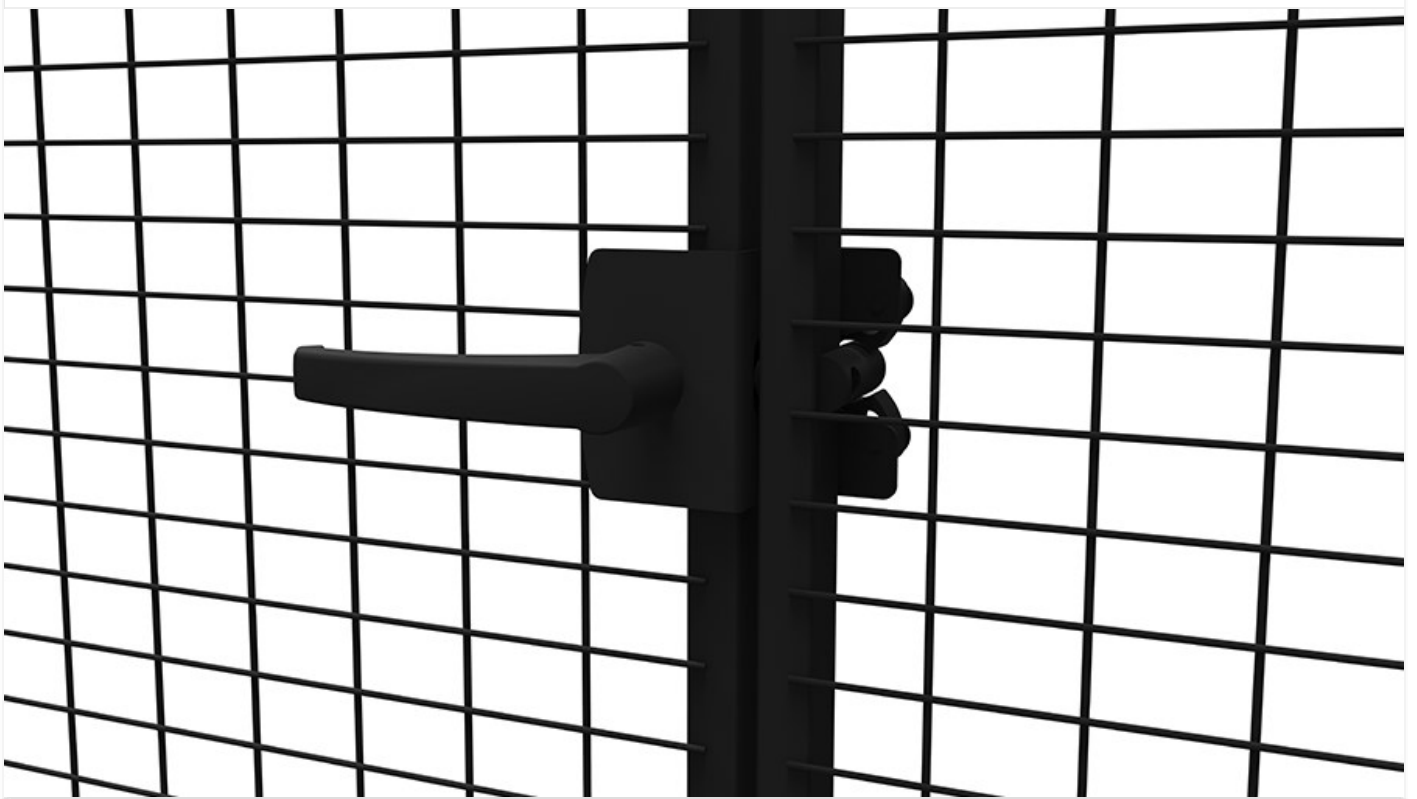

# Klikslot

Met dit klikslot, geschikt voor X-Store 2.0 deurpakketten, sluit de deur door deze eenvoudig dicht te duwen en wordt gesloten gehouden door de ingebouwde grendel.

#### Hangslotbeugels

Hangslotbeugels is ons meest eenvoudige slotsysteem, geschikt voor X-Store 2.0 deurpakketten. Een standaard hangslot beveiligt het gebied tegen toegang door onbevoegden.

[3 artikelen](#)