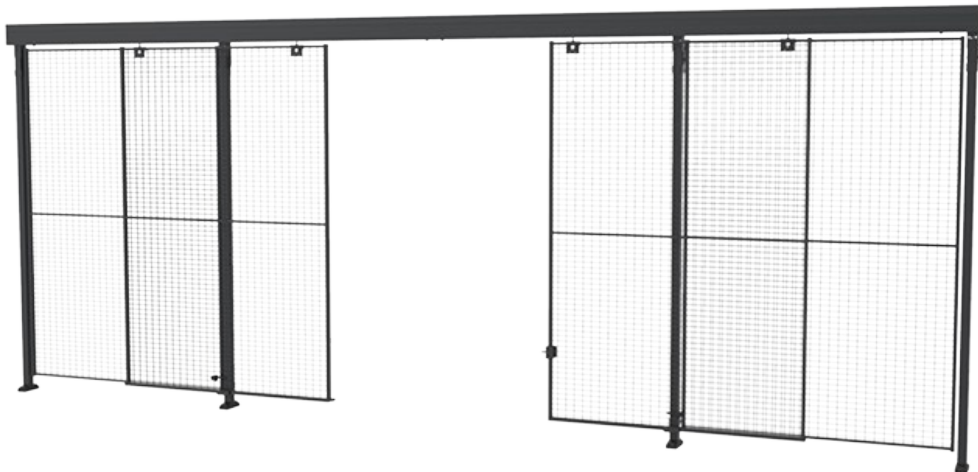

AXELEN

Est 1990

Schuifdeur met middenslot

X-Store 2.0 kan gecombineerd worden met een van onze deurpakketten. De in- en uitgangen zijn duidelijk gemarkeerd door verschillende kleuren voor de wand- en deurpanelen. De deurpakketten zijn leverbaar in RAL 9011 (zwart), maar kunnen ook geleverd worden in een kleur naar wens.

Dubbele schuifdeuren zijn de perfecte oplossing als de beschikbare ruimte beperkt is en waar een deur in het midden nodig is. De helft van ieder deur schuift in de tegenovergestelde richting van de andere deur.

(Staanders, handgrepen en panelen zijn niet inbegrepen in het deurpakket. De breedte van de opening kan afhankelijk van het gekozen type sluiting kleiner zijn.)

Modellen

ARTIKELEN / OMSCHRIJVING	MAX BREEDTE (MM)	MAX HOOGTE (MM)	PANEEL	PAST OP PAAL
 D22-XXX290 Sliding door with centre lock			Maas	Classic 50x50
 D22-XXX590			Maas	Classic 50x50
 D42-XXX290			Maas	Premium 70x70
 D42-XXX590			Maas	Premium 70x70
 DP22-XXX290A Double sliding doors with upper frame - centre lock	2820	2500	Plastic Plaatstaal	Classic 50x50
 DP22-XXX590A Double sliding doors with upper frame - centre lock	5820	2500	Plastic Plaatstaal	Classic 50x50
 DP42-XXX290A Double sliding doors with upper frame - centre lock	2870	2500	Plastic Plaatstaal	Premium 70x70
 DP42-XXX590A Double sliding doors with upper frame - centre lock	5870	2500	Plastic Plaatstaal	Premium 70x70

Gerelateerde producten

SLOTEN EN BEVEILIGING

Hangslotbeugels

Hangslotbeugels is ons meest eenvoudige slotsysteem, geschikt voor X-Store 2.0 deurpakketten. Een standaard hangslot beveiligt het gebied tegen toegang door onbevoegden.