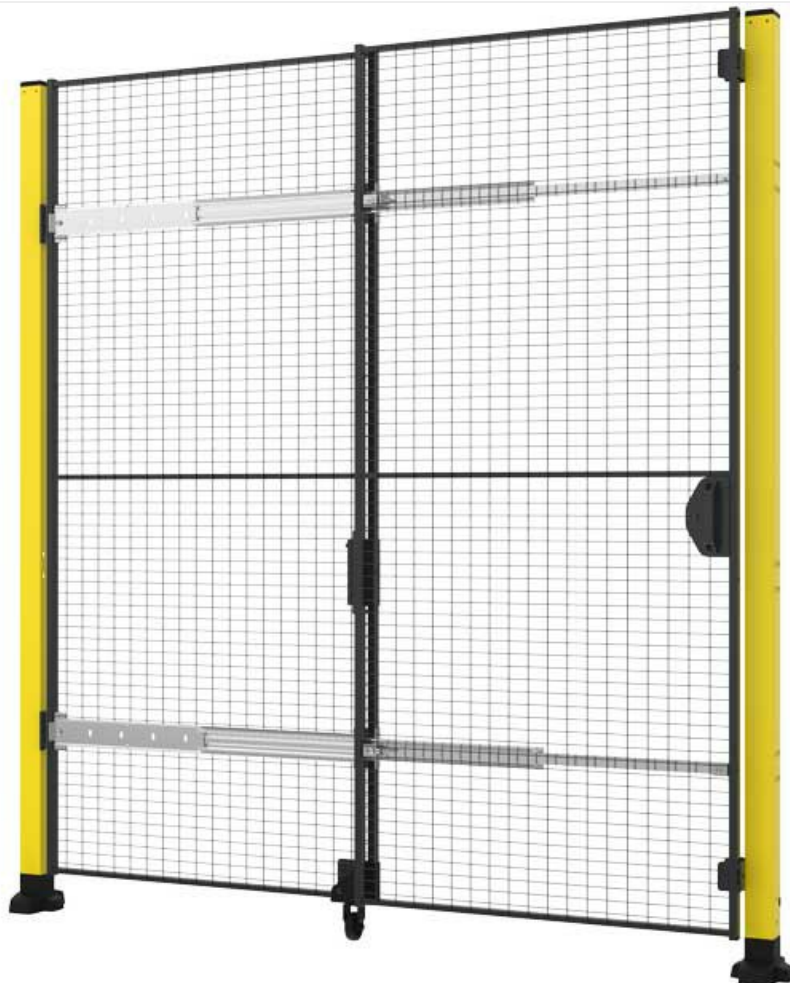

AXELEN

Est 1990

Gecombineerde draai -en schuifdeur

De deur D57-XXX400 is een gecombineerde draai- en schuifdeur die op een compacte manier een doorgang tot wel 6 meter biedt. Hier krijgt u de voordelen van beide deursoortingen in één en hetzelfde model. De deur heeft klappbare panelen op wielen, waardoor hij snel en gemakkelijk te openen is door de deurbladen samen te schuiven en ze vervolgens weg te klappen.

Hoogte 2300 of 3055 mm. Maximale opening tot 6000 mm.

Modellen

ARTIKELEN / OMSCHRIJVING	MAXIMALE OPENINGSBREEDTE (MM)	MIN HOOGTE (MM)	MAX HOOGTE (MM)	PANEEL	PAST OP PAAL
 D57-XXX400A Combined hinged and sliding door, center lock	3900	2000	2500	Maas	Premium 70x70
 D57-XXX400B Combined hinged and sliding door, center lock	3900	2755	3055	Maas	Premium 70x70
 D56-XXX200A Combined hinged and sliding door	1900	2000	2500	Maas	Premium 70x70
 D56-XXX200B Combined hinged and sliding door	1900	2755	3055	Maas	Premium 70x70
 DP56-XXX200A Combined hinged and sliding door	1900		2300	Plastic Plaatstaal	Premium 70x70
 DP57-XXX400A Combined hinged and sliding door, center lock	3900		2300	Plastic Plaatstaal	Premium 70x70
 D56-XXX300A Gecombineerde draai- en schuifdeur	2900	2000	2500	Maas	Premium 70x70
 D57-XXX600A Gecombineerde draai- en schuifdeur met middenslot	5900	2000	2500	Maas	Premium 70x70

Gerelateerde producten

ACCESSOIRES

Stootplint

De stootplint is verkrijgbaar in lengte 1000 mm en 1500 mm. Voor andere afmetingen dient de plaat zelf aangepast te worden tijdens de montage. Deze stootplint is compatibel met: X-Rail X-Guard Li...

[35 artikelen](#)

ACCESSOIRES

Stootplint

De stootplint is verkrijgbaar in lengte 1000 mm en 1500 mm. Voor andere afmetingen dient de plaat zelf aangepast te worden tijdens de montage. Deze stootplint is compatibel met: X-Rail X-Guard Li...