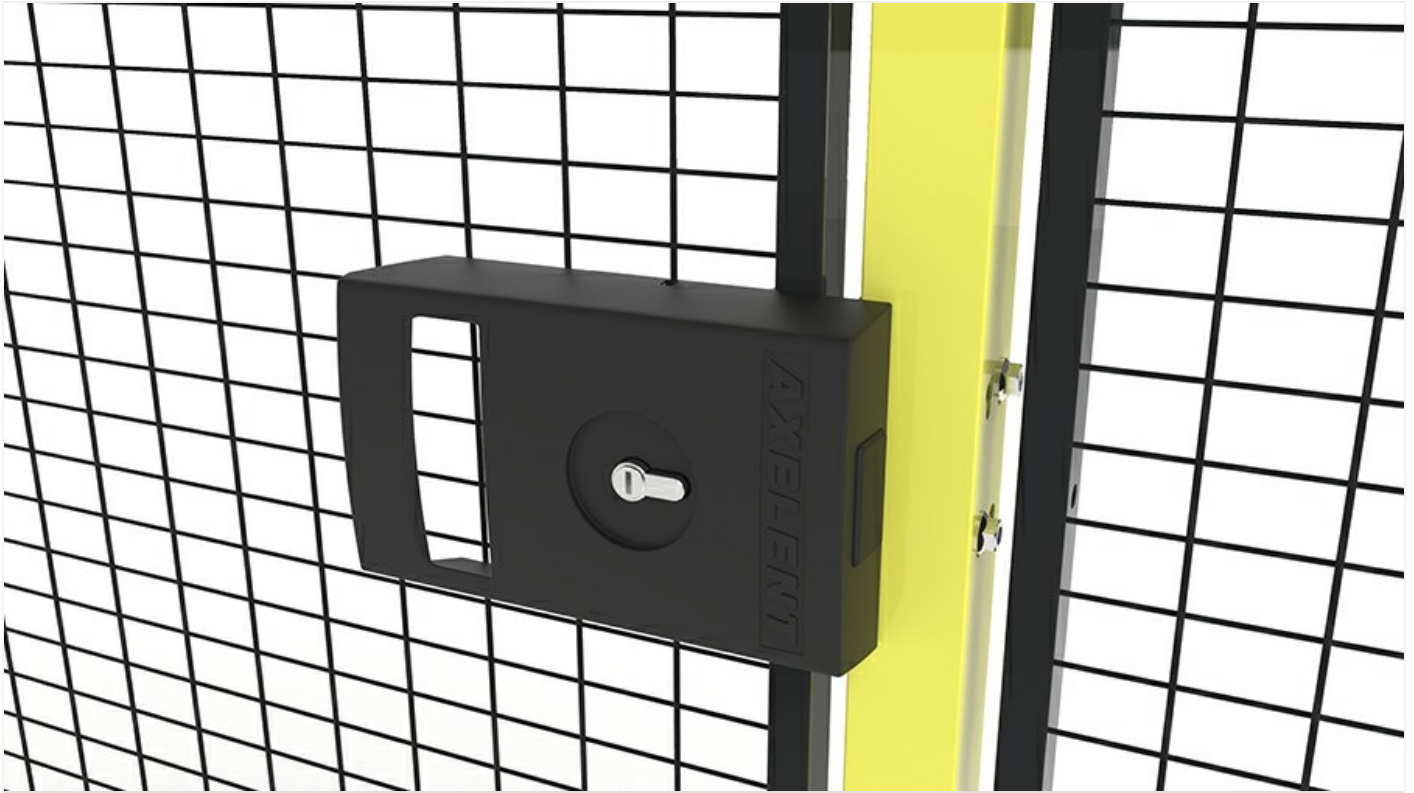

Modellen

X-It Cilinderslot 6 artikelen

ARTIKELEN / OMSCHRIJVING	POSITIE	KLEUR
XIT-L01-101 Cilinderslot X-It, links draaiende, draaideur	Links	
XIT-L01-301 Cilinderslot X-It, links draaiende, enkele schuifdeur	Links	
XIT-L01-401 Cilinderslot X-It, links schuivende, schuifdeur met centerslot	Links	
XIT-R01-101 Cilinderslot X-It, rechts draaiende, enkele draaideur	Rechtsaf	
XIT-R01-301 Cilinderslot X-It, rechts draaiende, enkele schuifdeur	Rechtsaf