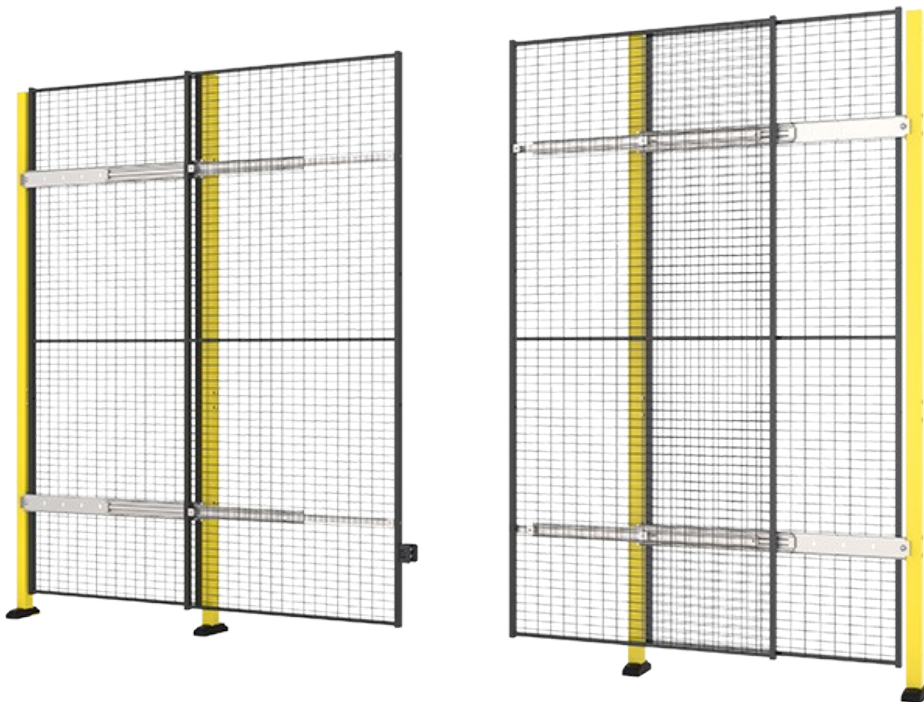

AXELEN

Est 1990

Schuifdeur zonder telescopische bovenrail met middenslot

Schuifdeuren zonder bovenrail met middelslot zijn de perfecte oplossing op plaatsen waar de vrije doorgang van ongelimiteerde hoogte dient te zijn en een brede opening is vereist. Deze deuren zijn tevens een goede keuze wanneer goederen bovenlangs met een kraan of vorkheftruck moeten worden verplaatst.

Maximale hoogte is 2300 mm.

Maximale breedtes: 1800, 2800, en 5800 mm; de deurbreedte wordt vastgesteld op basis van het geselecteerde paneel.

(Staanders, handgrepen en panelen zijn niet inbegrepen in de deurset. De afmeting van de deuropening kan gelimiteerd zijn vanwege het gekozen slot.)

Modellen

Height 2300 5 artikelen

ARTIKELEN / OMSCHRIJVING	MAXIMALE OPENINGSBREEDTE (MM)	MAX HOOGTE (MM)	PANEEL	PAST OP PAAL
 D27-XXX180 Sliding door without rail, centre lock	1740	2300	Maas	Classic 50x50
 D27-XXX280 Sliding door without rail, centre lock	2740	2300	Maas	Classic 50x50
 D47-XXX580 Sliding door without rail, centre lock	5760	2470	Maas	Premium 70x70
 DP27-XXX180 Double sliding doors w/o upper frame - centre lock	1740	2300	Plastic Plaatstaal	Classic 50x50
 DP27-XXX280 Double sliding doors w/o upper frame - centre lock	2740	2300	Plastic Plaatstaal	Classic 50x50

Height 2500 mm 6 artikelen

ARTIKELEN / OMSCHRIJVING	MAXIMALE OPENINGSBREEDTE (MM)	MAX HOOGTE (MM)	PANEEL	PAST OP PAAL
 D29-XXX380 Sliding door without rail with centre lock	3640	2500	Maas	Classic 50x50
 D29-XXX480 Sliding door without rail with centre lock	4640	2500	Maas	Classic 50x50
 D29-XXX580 Sliding door without rail with centre lock	5640	2500	Maas	Classic 50x50
 DP29-XXX380 Sliding door without rail with centre lock	3640	2300	Plastic Plaatstaal	Classic 50x50 Premium 70x70
 DP29-XXX480 Sliding door without rail with centre lock	4640	2300	Plastic Plaatstaal	Classic 50x50 Premium 70x70