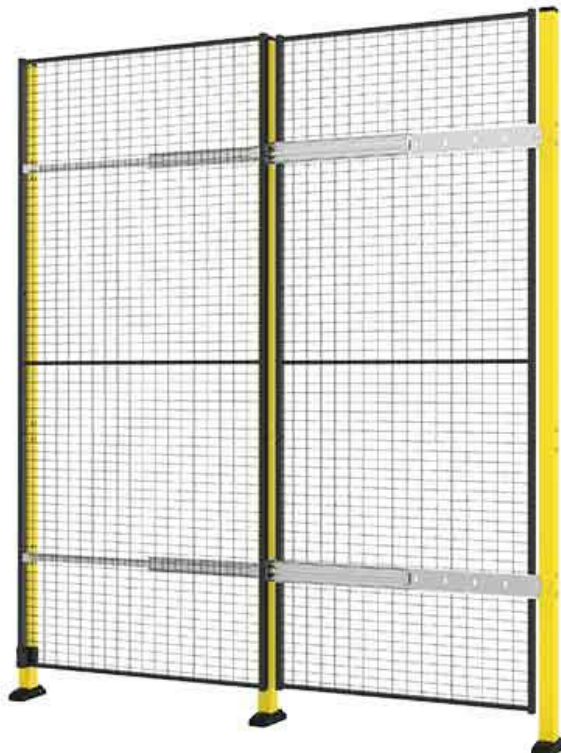

AXELEN

Est 1990

Enkele schuifdeur zonder telescooprail

Enkele schuifdeuren zonder bovenrail zijn de ideale oplossing op plaatsen waar objecten door de deuropening naar binnen en buiten moeten die hoger zijn dan de deur zelf. Deze deuren zijn tevens een goede keuze wanneer goederen bovenlangs met een kraan of vorkheftruck moeten worden verplaatst.

Maximale hoogte is 2500 mm.

Maximale breedtes: 900, 1400, en 2900 mm; de deurbreedte wordt vastgesteld op basis van het geselecteerde paneel.

(Staanders, handgrepen en panelen zijn niet inbegrepen in de deurset. De afmeting van de deuropening kan gelimiteerd zijn vanwege het gekozen slot.)

Modellen

Breedte 900 mm 4 artikelen

| ARTIKELN / OMSCHRIJVING | MAXIMALE OPENINGSBREEDTE (MM) | MAX HOOGTE (MM) | PANEEL | PAST OP PAAL |
|--|-------------------------------|-----------------|-----------------------|---------------|
|  D26-XXX090 Single sliding door 2-step w/o upper rail 890 | 890 | 2500 | Maas | Classic 50x50 |
|  D46-XXX090 Single sliding door 2-step w/o upper rail 860 | 860 | 2300 | Maas | Premium 70x70 |
|  DP26-XXX090 Single sliding door 2-step w/o upper rail 890 | 890 | 2300 | Plastic Plaatstaal | Classic 50x50 |
|  DP46-XXX090 Single sliding door 2-step w/o upper rail 860 | 860 | 2300 | Plastic Plaatstaal | Premium 70x70 |

Breedte 1400 mm 4 artikelen

| ARTIKELN / OMSCHRIJVING | MAXIMALE OPENINGSBREEDTE (MM) | MAX HOOGTE (MM) | PANEEL | PAST OP PAAL |
|--|-------------------------------|-----------------|-----------------------|---------------|
|  D26-XXX140 Single sliding door 2-step w/o upper rail 1390 | 1390 | 2500 | Maas | Classic 50x50 |
|  D46-XXX140 Single sliding door 2-step w/o upper rail 1360 | 1360 | 2300 | Maas | Premium 70x70 |
|  DP26-XXX140 Single sliding door 2-step w/o upper rail 1390 | 1390 | 2300 | Plastic Plaatstaal | Classic 50x50 |
|  DP46-XXX140 Single sliding door 2-step w/o upper rail 1360 | 1360 | 2300 | Plastic Plaatstaal | Premium 70x70 |