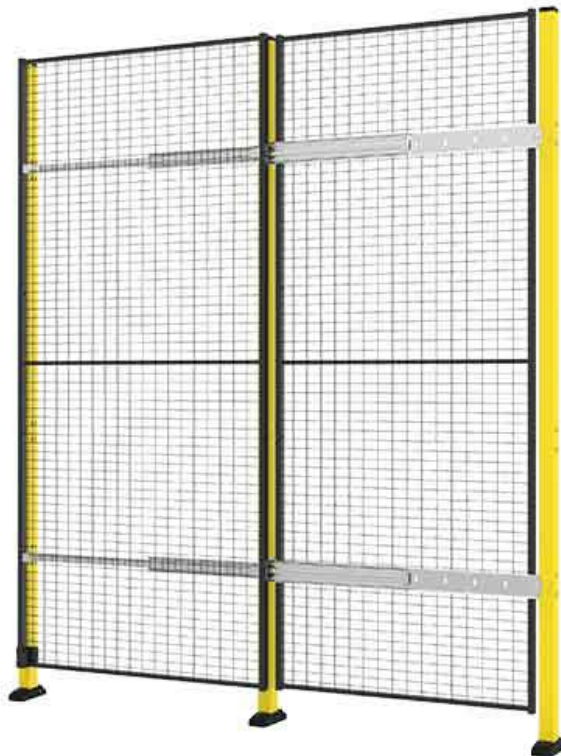

AXELEN

Est 1990

Enkele schuifdeur zonder telescooprail

Enkele schuifdeuren zonder bovenrail zijn de ideale oplossing op plaatsen waar objecten door de deuropening naar binnen en buiten moeten die hoger zijn dan de deur zelf. Deze deuren zijn tevens een goede keuze wanneer goederen bovenlangs met een kraan of vorkheftruck moeten worden verplaatst.

Maximale hoogte is 2500 mm.

Maximale breedtes: 900, 1400, en 2900 mm; de deurbreedte wordt vastgesteld op basis van het geselecteerde paneel.

(Staanders, handgrepen en panelen zijn niet inbegrepen in de deurset. De afmeting van de deuropening kan gelimiteerd zijn vanwege het gekozen slot.)

Modellen

Breedte 900 mm 4 artikelen

ARTIKELN / OMSCHRIJVING	MAXIMALE OPENINGSBREEDTE (MM)	MAX HOOGTE (MM)	PANEEL	PAST OP PAAL
 D26-XXX090 Single sliding door 2-step w/o upper rail 890	890	2500	Maas	Classic 50x50
 D46-XXX090 Single sliding door 2-step w/o upper rail 860	860	2300	Maas	Premium 70x70
 DP26-XXX090 Single sliding door 2-step w/o upper rail 890	890	2300	Plastic Plaatstaal	Classic 50x50
 DP46-XXX090 Single sliding door 2-step w/o upper rail 860	860	2300	Plastic Plaatstaal	Premium 70x70

Breedte 1400 mm 4 artikelen

ARTIKELN / OMSCHRIJVING	MAXIMALE OPENINGSBREEDTE (MM)	MAX HOOGTE (MM)	PANEEL	PAST OP PAAL
 D26-XXX140 Single sliding door 2-step w/o upper rail 1390	1390	2500	Maas	Classic 50x50
 D46-XXX140 Single sliding door 2-step w/o upper rail 1360	1360	2300	Maas	Premium 70x70
 DP26-XXX140 Single sliding door 2-step w/o upper rail 1390	1390	2300	Plastic Plaatstaal	Classic 50x50
 DP46-XXX140 Single sliding door 2-step w/o upper rail 1360	1360	2300	Plastic Plaatstaal	Premium 70x70