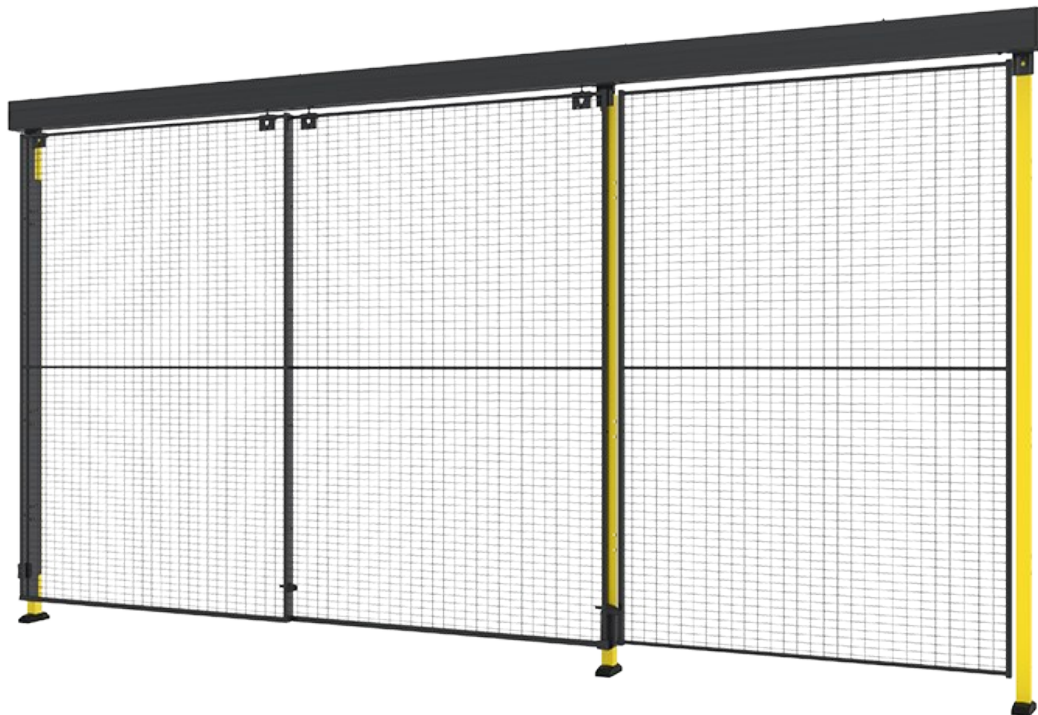

# Dubbele schuifdeur 2 Traps

Een dubbele telescoop-schuifdeur met rail wordt toegepast waar de schuifruimte naar de zijkanten beperkt is, maar waar wel een grote deuropening is vereist. De deurpanelen overlappen elkaar, in plaats van naar opzij te schuiven.

Maximale hoogte is 2300 mm.

Maximale breedte is 2x1500 mm; de deurbreedte wordt vastgesteld op basis van het geselecteerde paneel.

*(Standers, handgrepen en panelen zijn niet inbegrepen in de deurset. De afmeting van de deuropening kan gelimiteerd zijn vanwege het gekozen slot.)*

## Hoogte 2000 mm 4 artikelen

ARTIKELEN / OMSCHRIJVING	MAXIMALE OPENINGSBREEDTE (MM)	MAX HOOGTE (MM)	PANEEL	PAST OP PAAL
 <b>D23-200300R</b> Double sliding door with 2-step rail	2880	2000	Maas	Classic 50x50
 <b>D23-200300L</b> Double sliding door with 2-step rail	2880	2000	Maas	Classic 50x50
 <b>D43-200300L</b> Double sliding door with 2-step rail	2900	2000	Maas	Premium 70x70
 <b>D43-200300R</b> Double sliding door with 2-step rail	2900	2000	Maas	Premium 70x70

## Hoogte 2300 mm 4 artikelen

ARTIKELEN / OMSCHRIJVING	MAXIMALE OPENINGSBREEDTE (MM)	MAX HOOGTE (MM)	PANEEL	PAST OP PAAL
 <b>D23-230300R</b> Double sliding door with 2-step rail	2880	2300	Maas Plastic Plaatstaal	Classic 50x50
 <b>D23-230300L</b> Double sliding door with 2-step rail	2880	2300	Maas Plastic Plaatstaal	Classic 50x50
 <b>D43-230300L</b> Double sliding door with 2-step rail	2900	2300	Maas Plastic Plaatstaal	Premium 70x70
 <b>D43-230300R</b> Double sliding door with 2-step rail	2900	2300	Maas Plastic Plaatstaal	Premium 70x70