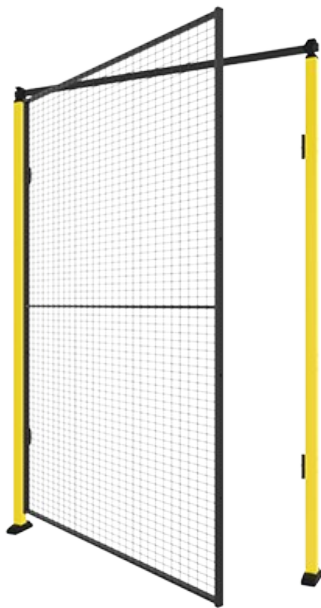

AXELEN

Est 1990

Enkele draaideur

Enkele draaideuren worden doorgaans gebruikt als toegangsdeur of nooduitgang, afhankelijk van het gekozen sluitingsmechanisme.

Maximum breedte is 1500 mm; de deurbreedte wordt vastgesteld op basis van het geselecteerde paneel.

(Standers, handgrepen en panelen zijn niet inbegrepen in de deurset. De afmeting van de deuropening kan gelimiteerd zijn vanwege het gekozen slot.)