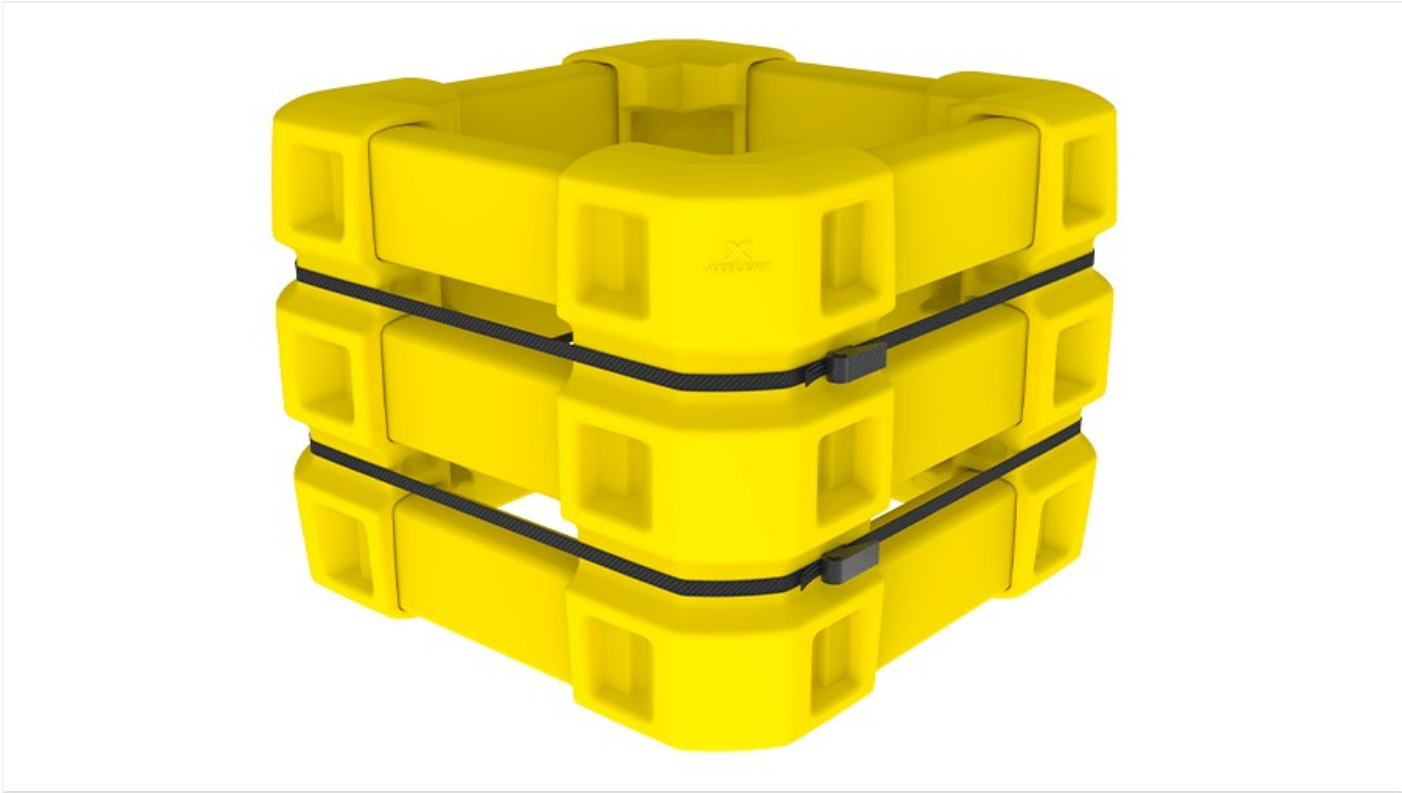

AXELEN

Est 1990

Multifunctionele Kolombeschermer

De multifunctionele kolombeschermer is ontworpen om kolommen en pilaren van grote gebouwen te beschermen tegen schokken veroorzaakt door vorkheftrucks en ander apparatuur. Met een asymmetrische aanpassing ter plaatse van 250-700 mm kan hij op maat worden gemaakt voor verschillende kolomafmetingen door eenvoudigweg de rails in te korten.

Flexibele bescherming voor kolommen en pilaren

Het modulaire ontwerp zorgt voor een snelle installatie en eenvoudige reparaties, terwijl het een strakke pasvorm garandeert om ruimte te besparen. Deze afschermingen zijn gemaakt om voertuigen zoals vorkheftrucks tegen te houden, kolommen te beschermen en zwaar gebruik te weerstaan. Aan het einde van hun levensduur kunnen ze eenvoudig en snel worden gedemonteerd en kunnen de materialen worden gescheiden voor duurzame verwijdering.

Belangrijkste kenmerken:

- ◊ **Asymmetrische aanpassing:** Geschikt voor breedtes van 250 mm tot 700 mm, wat flexibiliteit biedt voor verschillende kolomformaten.
- ◊ **Aanpasbare afmetingen:** Gemakkelijk op maat te maken door de rails die de zijanten vormen door te snijden, voor een precieze pasvorm in elke omgeving.
- ◊ **Schokbestendigheid:** Stopt effectief voertuigen, zoals vorkheftrucks, waarbij schade wordt voorkomen of geminimaliseerd.
- ◊ **Vloerbescherming:** Schermt vloeren rond kolommen af om de structurele integriteit te behouden.
- ◊ **Installatie- en reparatiegemak:** Designed for quick setup and effortless repairs when needed.
- ◊ **Duurzaamheid aan het einde van de levensduur:** Vereenvoudigde demontage en materiaalscheiding voor milieuvriendelijke verwijdering.

Modellen

ARTIKELEN / OMSCHRIJVING	MIN BREEDTE (MM)	MAX BREEDTE (MM)	HOOGTE (MM)	KLEUR
 CCP1-025		250	910	Zink geel (RAL 1018)
 CCP1-025-0030	250	300	910	Zink geel (RAL 1018)
 CCP1-025-0070	250	700	910	Zink geel (RAL 1018)