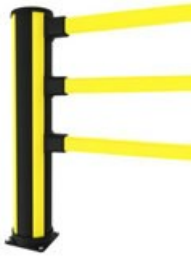

X-Protect bollards kunnen ook worden geïntegreerd in X-Guard machinebeveiliging.

X-Protect is een unieke benadering van aanrijdbeveiligingen. Ongeëvenaarde modulariteit, met gebruik van slechts enkele systeemcomponenten en ingebouwde demping om een barrièresysteem te creëren dat verandert met uw werkplek. X-Protect maakt een snelle transformatie, reparatie of vervanging van bestaande barrières mogelijk en op maat gemaakte configuraties zijn grenzeloos.

Modellen

ARTIKELN / OMSCHRIJVING	BREEDTE (MM)	HOOGTE (MM)	KLEUR
 BCP0-116-0000 Bollard	200	1160	Zink geel (RAL 1018) Grafiet zwart (RAL 9011)
 BCP1-116-0000 Bollard	200	1160	Zink geel (RAL 1018)
 BCP0-087-0000 Bollard	200	870	Zink geel (RAL 1018) Grafiet zwart (RAL 9011)
 BCP1-087-0000 Bollard	200	870	Zink geel (RAL 1018)
 BCP0-061-0000 Bollard	200	610	Zink geel (RAL 1018) Grafiet zwart (RAL 9011)
 BCP1-061-0000 Bollard	200	610	Zink geel (RAL 1018)
 BCP0-035-0000 Bollard	200	350	Zink geel (RAL 1018) Grafiet zwart (RAL 9011)
 BCP1-035-0000 Bollard	200	350	Zink geel (RAL 1018)

Gerelateerde producten

PEDESTRIAN BARRIERS

Pedestrian

Gebruik de X-Protect Pedestrian barrier om voetgangersroutes te definiëren en te beschermen tegen lichte belasting. Ook te combineren met een voetgangerspoort. De voetgangerspoort is zelfsluitend,...