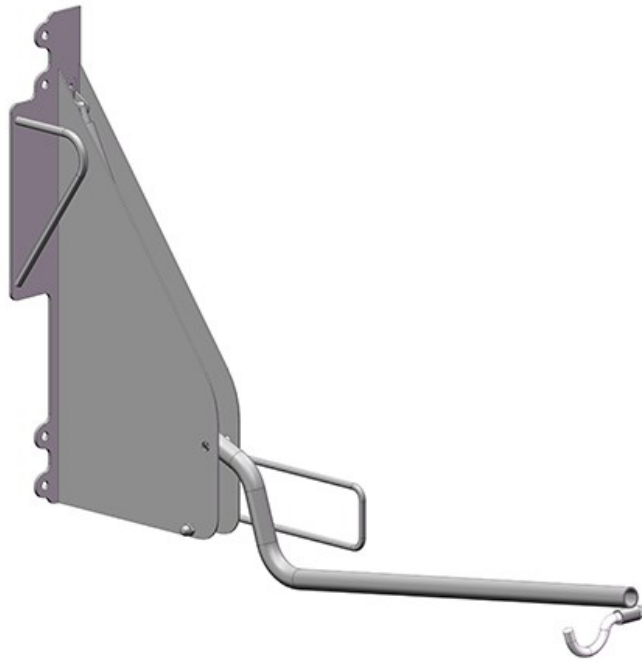

Est 1990

Bike Lift

Modellen

ARTIKELN / OMSCHRIJVING

HOOGTE X BREEDTE (MM)

500-1A
Wall Hook Assistance

934x805